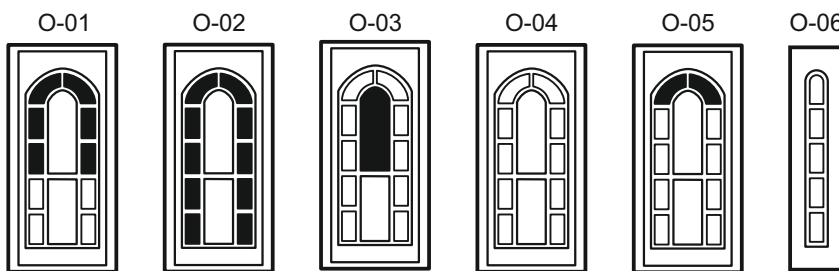

* скло монтується з двох сторін (лицем з кожної сторони).

** чорним зазначено місце де може бути вмонтовано скло.

*** 1 у.о. = 1 євро.

01.01.2024 р.

РУБІН

(мін.ширина 780мм)

ЦИРКОН

(мін. РОЗМІР 570x1720 мм)

(мін. РОЗМІР 320 мм)

140 у.о.	170 у.о.	180 у.о.	180 у.о.	200 у.о.	Стандарт Вітраж	140 у.о.	155 у.о.	1/2 ціни основних дверей
-	190 у.о.	200 у.о.	200 у.о.	220 у.о.		-	170 у.о.	

ОПАЛ

(мін.ширина 830 мм)

(мін. РОЗМІР 260 мм)