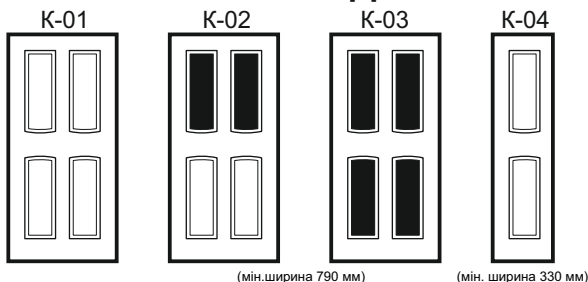

* скло монтується з двох сторін (лицем з кожної сторони).

** чорним зазначено місце де може бути вмонтовано скло.

*** 1 у.о. = 1 євро.

01.01.2024 р.

РУБІН

(мін.ширина 780мм)

ЦИРКОН

(мін. РОЗМІР 570x1720 мм)

(мін. РОЗМІР 320 мм)

140 у.о.	170 у.о.	180 у.о.	180 у.о.	200 у.о.	Стандарт Вітраж	140 у.о.	155 у.о.	1/2 ціни основних дверей
-	190 у.о.	200 у.о.	200 у.о.	220 у.о.		-	170 у.о.	

ОПАЛ

(мін.ширина 830 мм)

(мін. РОЗМІР 260 мм)

АГАТ

(мін.ширина 580 мм)

180 у.о.	195 у.о.	170 у.о.	140у.о.	165 у.о.	1/2 ціни основної панелі	Стандарт Вітраж	140 у.о.	190 у.о.
200 у.о.	215 у.о.	190у.о.	-	180 у.о.			-	210 у.о.

КОРУНД

(мін.ширина 790 мм)