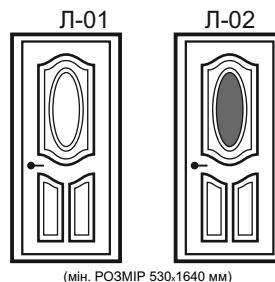

* скло монтується з двох сторін (лицем з кожної сторони).

** чорним зазначено місце де може бути вмонтовано скло.

*** 1 у.о. = 1 євро.

01.01.2024 р.

РУБІН

(мін.ширина 780мм)

ЦИРКОН

(мін. РОЗМІР 570x1720 мм)

(мін. РОЗМІР 320 мм)

140 у.о.	170 у.о.	180 у.о.	180 у.о.	200 у.о.	Стандарт Вітраж	140 у.о.	155 у.о.	1/2 ціни основних дверей
-	190 у.о.	200 у.о.	200 у.о.	220 у.о.		-	170 у.о.	

ОПАЛ

(мін.ширина 830 мм)

(мін. РОЗМІР 260 мм)

АГАТ

(мін.ширина 580 мм)

180 у.о.	195 у.о.	170 у.о.	140у.о.	165 у.о.	1/2 ціни основної панелі	Стандарт Вітраж	140 у.о.	190 у.о.
200 у.о.	215 у.о.	190у.о.	-	180 у.о.			-	210 у.о.

КОРУНД

(мін.ширина 790 мм)

(мін. ширина 330 мм)

ЛАЗУРІТ

(мін. РОЗМІР 530.1640 мм)

СМАРАГД

(мін.ширина 880 мм)

140 у.о.	180 у.о.	195 у.о.	1/2 ціни основних дверей	Стандарт Вітраж	140 у.о.	155 у.о.	140 у.о.	200 у.о.
-	200 у.о.	215 у.о.			-	170 у.о.	-	220 у.о.