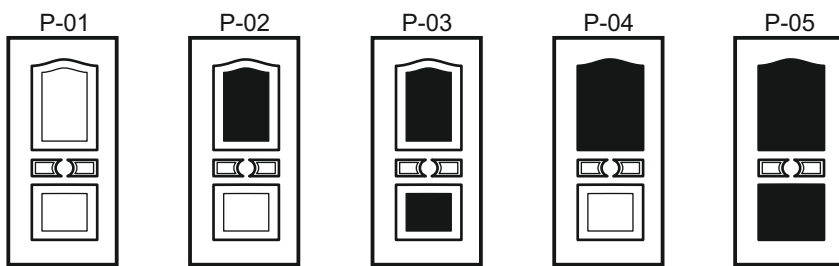

КРЕМІНЬ

ГРАНІТ

KP-01	KP-02	KP-03	KP-04	KP-05	KP-06		G-01	G-02
		(мін.ширина 790 мм)			(мін.ширина 330 мм)		(мін.ширина 720 мм)	
140 у.о.	165 у.о.	175 у.о.	190 у.о.	200 у.о.	1/2 ціни	Стандарт	140 у.о.	190 у.о.
-	185 у.о.	195 у.о.	210 у.о.	220 у.о.	основних	Вітраж	-	210 у.о.
							дверей	

* скло монтується з двох сторін (лицем з кожної сторони).

** чорним зазначено місце де може бути вмонтовано скло.

*** 1 у.о. = 1 євро.

01.01.2024 р.

РУБІН

(мін.ширина 780мм)

ЦИРКОН

(мін. РОЗМІР 570x1720 мм)