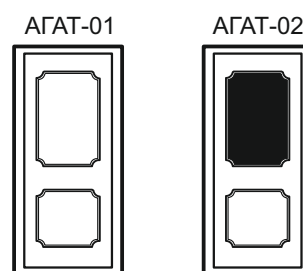

* скло монтується з двох сторін (лицем з кожної сторони).

** чорним зазначено місце де може бути вмонтовано скло.

*** 1 у.о. = 1 євро.

01.01.2024 р.

РУБІН

(мін.ширина 780мм)

ЦИРКОН

(мін. РОЗМІР 570x1720 мм)

(мін. РОЗМІР 320 мм)

140 у.о.	170 у.о.	180 у.о.	180 у.о.	200 у.о.	Стандарт Вітраж	140 у.о.	155 у.о.	1/2 ціни основних дверей
-	190 у.о.	200 у.о.	200 у.о.	220 у.о.		-	170 у.о.	

ОПАЛ

(мін.ширина 830 мм)

(мін. РОЗМІР 260 мм)

АГАТ

(мін.ширина 580 мм)

180 у.о.	195 у.о.	170 у.о.	140у.о.	165 у.о.	1/2 ціни основної панелі	Стандарт Вітраж	140 у.о.	190 у.о.
200 у.о.	215 у.о.	190у.о.	-	180 у.о.			-	210 у.о.

КОРУНД

(мін.ширина 790 мм)

(мін. ширина 330 мм)

ЛАЗУРІТ

(мін. РОЗМІР 530.1640 мм)

СМАРАГД

(мін.ширина 880 мм)

140 у.о.	180 у.о.	195 у.о.	1/2 ціни основних дверей	Стандарт Вітраж	140 у.о.	155 у.о.	140 у.о.	200 у.о.
-	200 у.о.	215 у.о.			-	170 у.о.	-	220 у.о.