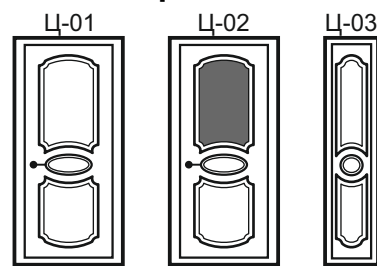

КРЕМІНЬ

ГРАНІТ

KP-01	KP-02	KP-03	KP-04	KP-05	KP-06		G-01	G-02
		(мін.ширина 790 мм)			(мін.ширина 330 мм)		(мін.ширина 720 мм)	
140 у.о.	165 у.о.	175 у.о.	190 у.о.	200 у.о.	1/2 ціни	Стандарт	140 у.о.	190 у.о.
-	185 у.о.	195 у.о.	210 у.о.	220 у.о.	основних	Вітраж	-	210 у.о.
							дверей	

* скло монтується з двох сторін (лицем з кожної сторони).

** чорним зазначено місце де може бути вмонтовано скло.

*** 1 у.о. = 1 євро.

01.01.2024 р.

РУБІН

(мін.ширина 780мм)

ЦИРКОН

(мін. РОЗМІР 570x1720 мм)

(мін. РОЗМІР 320 мм)

140 у.о.	170 у.о.	180 у.о.	180 у.о.	200 у.о.	Стандарт Вітраж	140 у.о.	155 у.о.	1/2 ціни основних дверей
-	190 у.о.	200 у.о.	200 у.о.	220 у.о.		-	170 у.о.	

ОПАЛ

(мін.ширина 830 мм)

(мін. РОЗМІР 260 мм)

АГАТ

(мін.ширина 580 мм)

180 у.о.	195 у.о.	170 у.о.	140у.о.	165 у.о.	1/2 ціни основної панелі	Стандарт Вітраж	140 у.о.	190 у.о.
200 у.о.	215 у.о.	190у.о.	-	180 у.о.			-	210 у.о.

КОРУНД

(мін.ширина 790 мм)