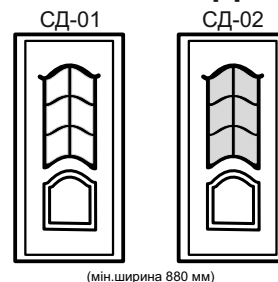

* скло монтується з двох сторін (лицем з кожної сторони).

** чорним зазначено місце де може бути вмонтовано скло.

*** 1 у.о. = 1 євро.

01.01.2024 р.

РУБІН

(мін.ширина 780мм)

ЦИРКОН

(мін. РОЗМІР 570x1720 мм)

(мін. РОЗМІР 320 мм)

140 у.о.	170 у.о.	180 у.о.	180 у.о.	200 у.о.	Стандарт Вітраж	140 у.о.	155 у.о.	1/2 ціни основних дверей
-	190 у.о.	200 у.о.	200 у.о.	220 у.о.		-	170 у.о.	

ОПАЛ

(мін.ширина 830 мм)

(мін. РОЗМІР 260 мм)

АГАТ

(мін.ширина 580 мм)

180 у.о.	195 у.о.	170 у.о.	140у.о.	165 у.о.	1/2 ціни основної панелі	Стандарт Вітраж	140 у.о.	190 у.о.
200 у.о.	215 у.о.	190у.о.	-	180 у.о.			-	210 у.о.

КОРУНД

(мін.ширина 790 мм)

(мін. ширина 330 мм)

ЛАЗУРІТ

(мін. РОЗМІР 530.1640 мм)

СМАРАГД

(мін.ширина 880 мм)

140 у.о.	180 у.о.	195 у.о.	1/2 ціни основних дверей	Стандарт Вітраж	140 у.о.	155 у.о.	140 у.о.	200 у.о.
-	200 у.о.	215 у.о.			-	170 у.о.	-	220 у.о.