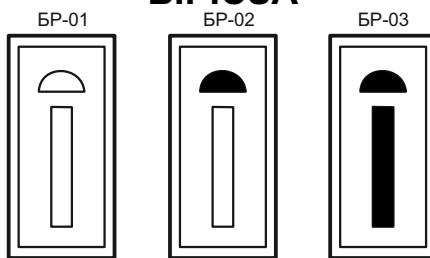

* скло монтується з двох сторін (лицем з кожної сторони).

** чорним зазначено місце де може бути вмонтовано скло.

*** 1 у.о. = 1 євро.

01.01.2024 р.

РУБІН

(мін.ширина 780мм)

ЦИРКОН

(мін. РОЗМІР 570x1720 мм)

АГАТ

(мін.ширина 580 мм)

180 у.о.	195 у.о.	170 у.о.	140у.о.	165 у.о.	1/2 ціни основної панелі	Стандарт Вітраж	140 у.о.	190 у.о.
200 у.о.	215 у.о.	190у.о.	-	180 у.о.			-	210 у.о.

КОРУНД

(мін.ширина 790 мм)

(мін. ширина 330 мм)

ЛАЗУРІТ

(мін. РОЗМІР 530.1640 мм)

СМАРАГД

(мін.ширина 880 мм)

140 у.о.	180 у.о.	195 у.о.	1/2 ціни основних дверей	Стандарт Вітраж	140 у.о.	155 у.о.	140 у.о.	200 у.о.
-	200 у.о.	215 у.о.			-	170 у.о.	-	220 у.о.

МАЛАХІТ

(мін.ширина 860 мм)

БІРЮЗА

(мін. ширина 720 мм)

ЯНТАР

(мін.ширина 870 мм)

140 у.о.	170 у.о.	Стандарт Вітраж	140 у.о.	164 у.о.	180 у.о.	Стандарт Вітраж	140 у.о.	200 у.о.
-	190 у.о.		-	180 у.о.	200 у.о.		-	220 у.о.